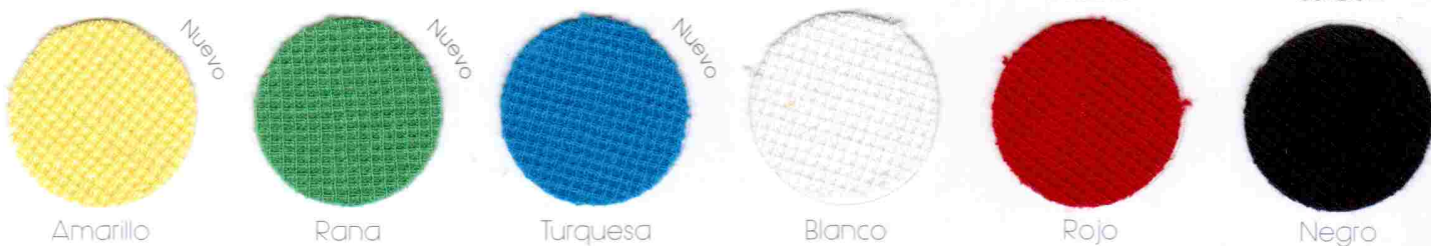

Muestra de color playera polo combinada
Tela Waffle 50%algodón / 50%polyester

715-Dama / 710-Caballero
10 combinaciones

Naranja/Plata

Marino/Turquesa

Negro/Plata

Blanco/Rána

Blanco/Rojo

Marino/Rojo

Sangria/Plata

Blanco/Turquesa

Blanco/Naranja

Blanco/Marino

Fit

Muestra de color playera polo fit básica
Tela Micro Piqué 47%algodón / 47%polyester / 6%lycra
795-Dama / 790-Caballero
9 colores

Pekes

Muestra de color playera polo básica para niños
Tela Waffle 50%algodón / 50%polyester
700N-Unisex 4 colores básicos / 3 combinaciones

Manga Larga

Muestra de color playera polo manga larga
Tela Waffle 50%algodón / 50%polyester
724-Dama / 704-Caballero 8 colores

Dry Wear

Muestra de color playera deportiva
Tela Microfibra 100%polyester 9 colores
785-Polo Dama / 765-Cuellor redondo Dama
780-Polo Caballero / 760-Cuello redondo Caballero