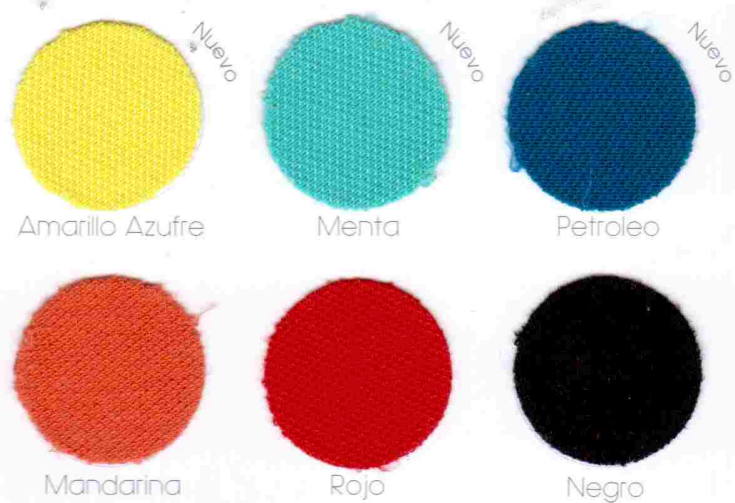

Royal

Mezclilla

Marino

Chocolate

Jaspe

Carbón

Negro

Combinada

Muestra de color playera polo combinada
Tela Waffle 50%algodón / 50%polyester

715-Dama / 710-Caballero
10 combinaciones

Naranja/Plata

Marino/Turquesa

Negro/Plata

Blanco/Rána

Blanco/Rojo

Marino/Rojo

Sangria/Plata

Blanco/Turquesa

Blanco/Naranja

Blanco/Marino

Fit

Muestra de color playera polo fit básica
Tela Micro Piqué 47%algodón / 47%polyester / 6%lycra
795-Dama / 790-Caballero
9 colores

Pekes

Muestra de color playera polo básica para niños
Tela Waffle 50%algodón / 50%polyester
700N-Unisex 4 colores básicos / 3 combinaciones

Manga Larga

Muestra de color playera polo manga larga
Tela Waffle 50%algodón / 50%polyester
724-Dama / 704-Caballero 8 colores

Dry Wear

Muestra de color playera deportiva
Tela Microfibra 100%polyester 9 colores
785-Polo Dama / 765-Cuellor redondo Dama
780-Polo Caballero / 760-Cuello redondo Caballero