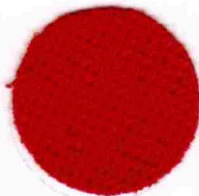

Waffle

Muestra de color playera polo básica
Tela Waffle 50%algodón / 50%polyester
720-Dama 28 colores
700-Caballero 27 colores

Ciruela

Lima

Frambuesa

Mora

Blanco

Beige

Manzana

Limón

Rana

Cocodrilo

Paja

Amarillo

Naranja

Rojo